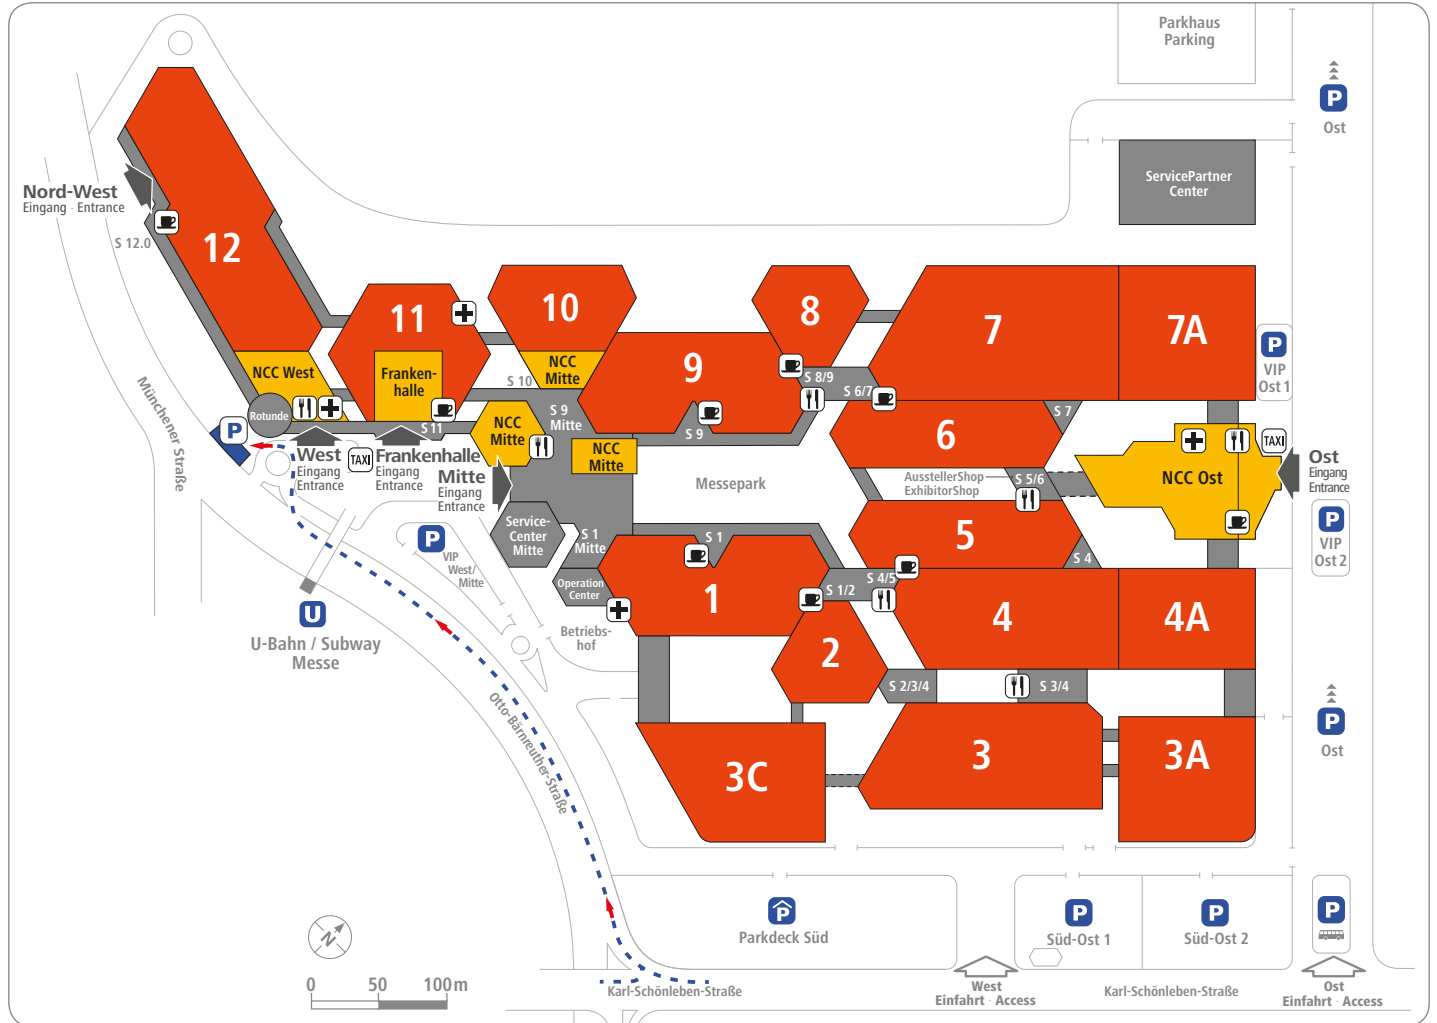

# Anfahrtsbeschreibung Messezentrum Nürnberg

## Parkplatz Rotunde

### Anreise mit dem PKW

### Anreise mit der U-Bahn