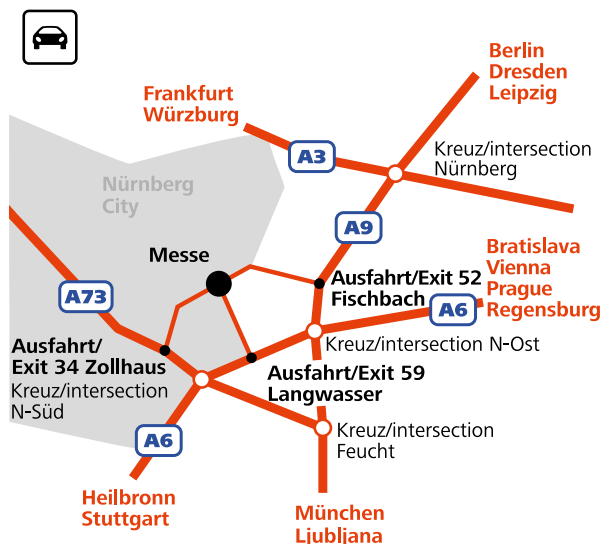

# Anfahrtsbeschreibung Messezentrum Nürnberg

## Parkplatz Rotunde

### Anreise mit dem PKW

### Anreise mit der U-Bahn